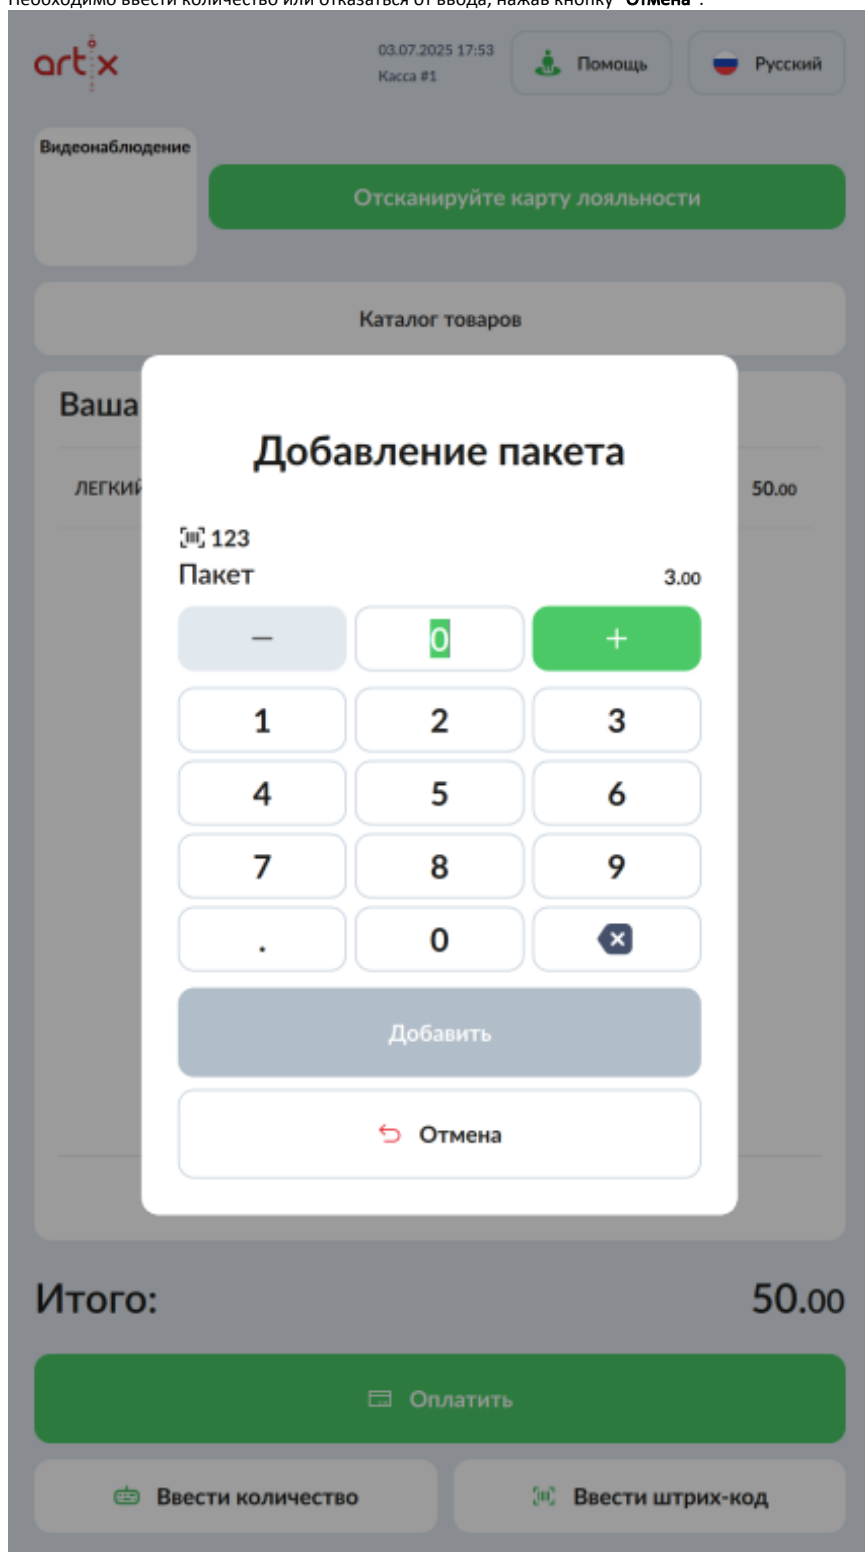

15.80

 Оплатить

 Ввести количество

 Ввести штрих-код

Добавление одного пакета

Необходимо согласиться с добавлением пакета в чек, либо отказаться:

После подтверждения добавления пакета в чек сумма чека будет пересчитана.

Если подтверждение не используется, то при нажатии кнопки для одного пакета он автоматически добавится в чек.

Выбор количества пакетов

Необходимо выбрать количество или отказаться, нажав кнопку "Отмена":

Ввод количества пакетов

Необходимо ввести количество или отказаться от ввода, нажав кнопку "Отмена":

Выбор вида и количества пакетов

Для добавления пакетов в чек необходимо нажать кнопку "+" у соответствующего пакета, затем нажать кнопку "Добавить".

Отсканируйте карту лояльности

Каталог товаров

Ва

ТО
КО

ТО
КО

Добавить пакет

Маленький пакет

Цена: 3,00