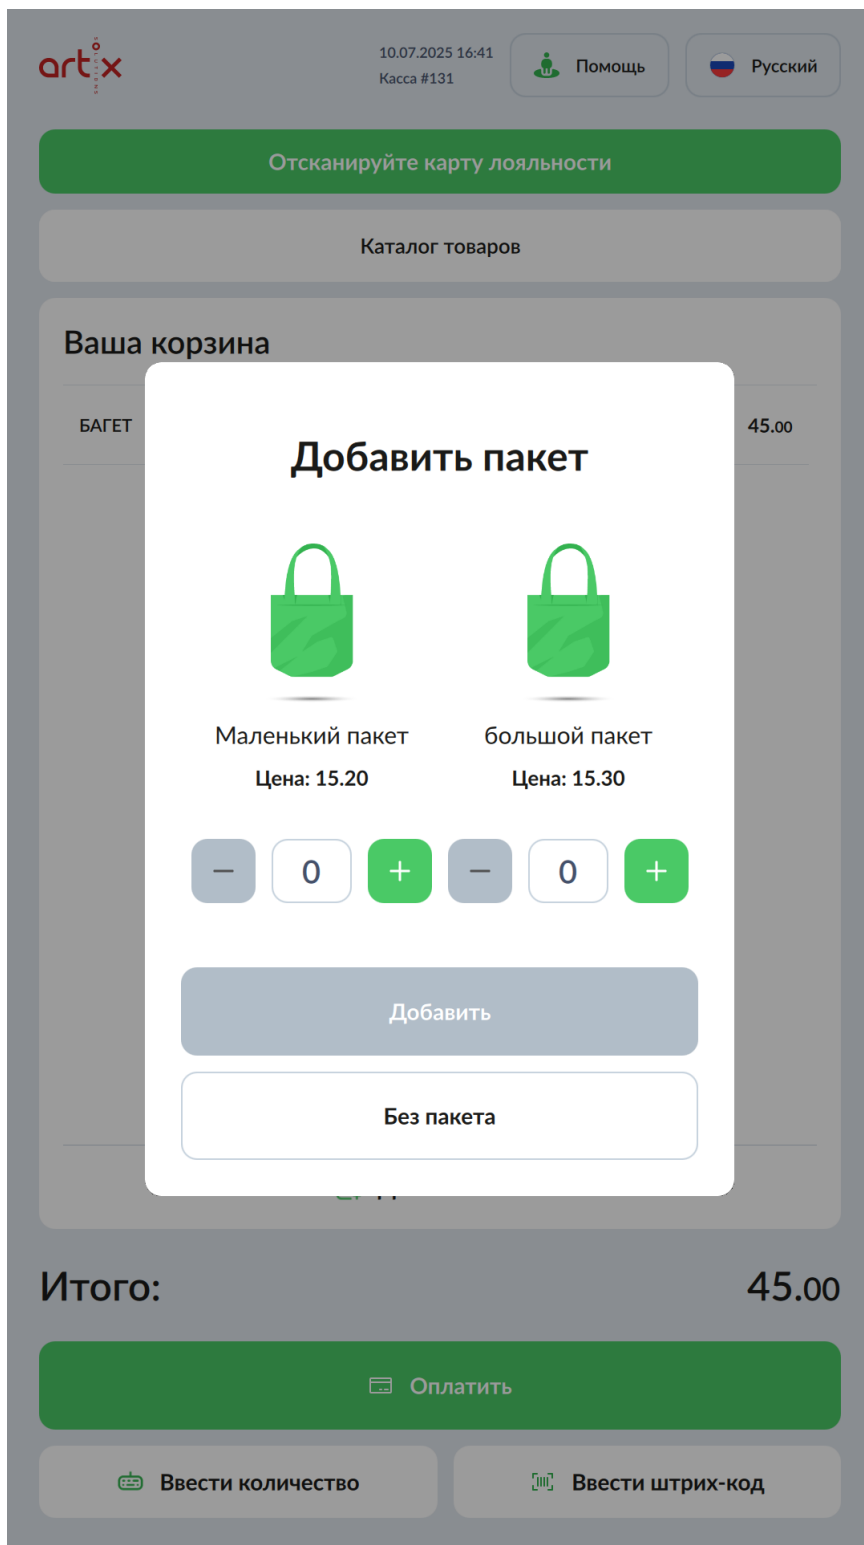

Ваш пакет слишком тяжелый

Уберите ваш пакет из зоны упаковки

Если добавить допустимый вес, то можно будет продолжить покупки. Пакет покупателя не добавляется в чек.

Также кнопка "Свой пакет" может быть доступна в формах выбора пакетов, отображаемых при переходе в формирование или оплату.

Кнопка "Свой пакет" скрывается со всех форм при превышении лимита добавлений пакета покупателя, заданного настройками.

Вывод диалога добавления пакета при переходе в режим оплаты /формирования чека

Перед оплатой либо при переходе из приветствия в формирование покупателю может быть предложено добавить пакеты в чек. Диалог выбора количества пакетов одного вида:

Также для одного вида пакетов может отображаться диалог с ручным вводом количества или диалог добавления одного пакета.

Диалог выбора количества пакетов разных видов:

Необходимо согласиться с добавлением пакета в чек, либо отказаться.

Настройками программы может быть предусмотрен переход в режим формирования по кнопке "Назад":

Отсканируйте карту лояльности

Каталог товаров

Ваша корзина

1

НЕОБХОДИМО 18 ЛЕТ

18+

-