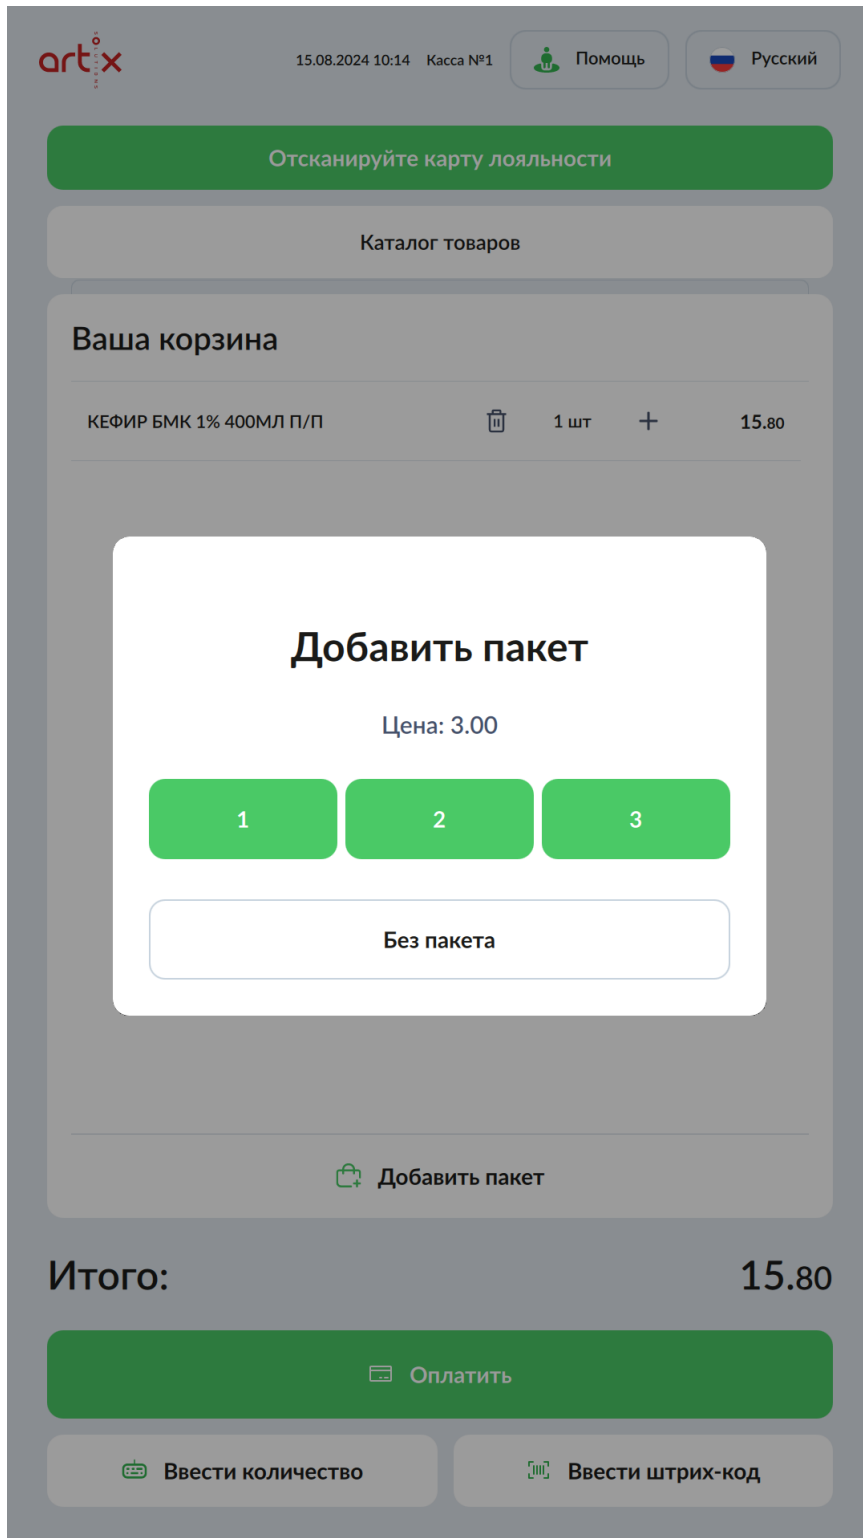

Вывод диалога добавления пакета при переходе в режим оплаты /формирования чека

Перед оплатой либо при переходе из приветствия в формирование покупателю может быть предложено добавить пакеты в чек. Диалог выбора количества пакетов одного вида: