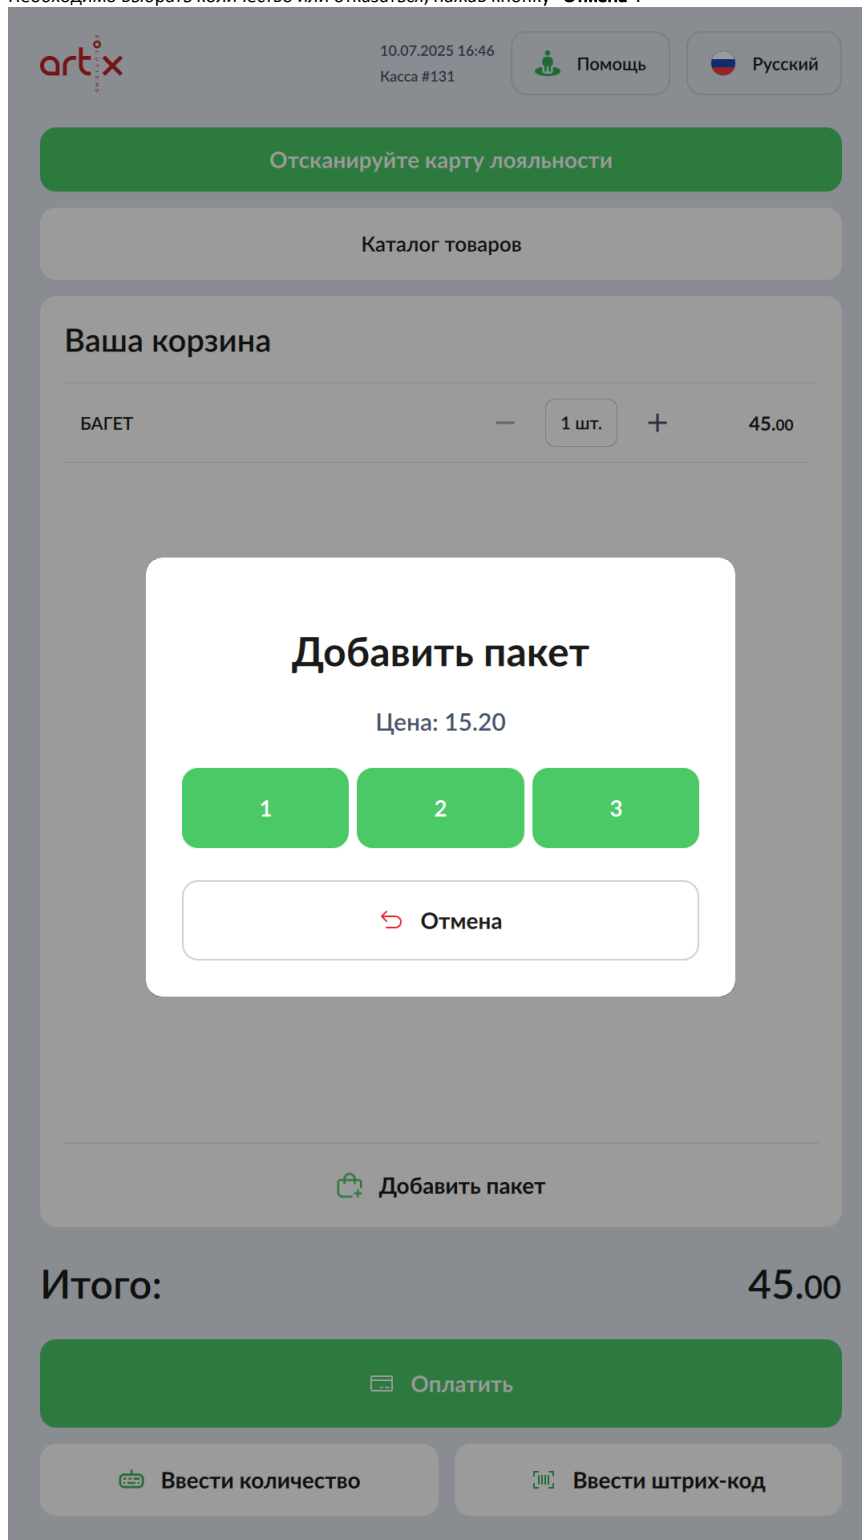

Необходимо выбрать количество или отказаться, нажав кнопку "Отмена":

Ввод количества пакетов