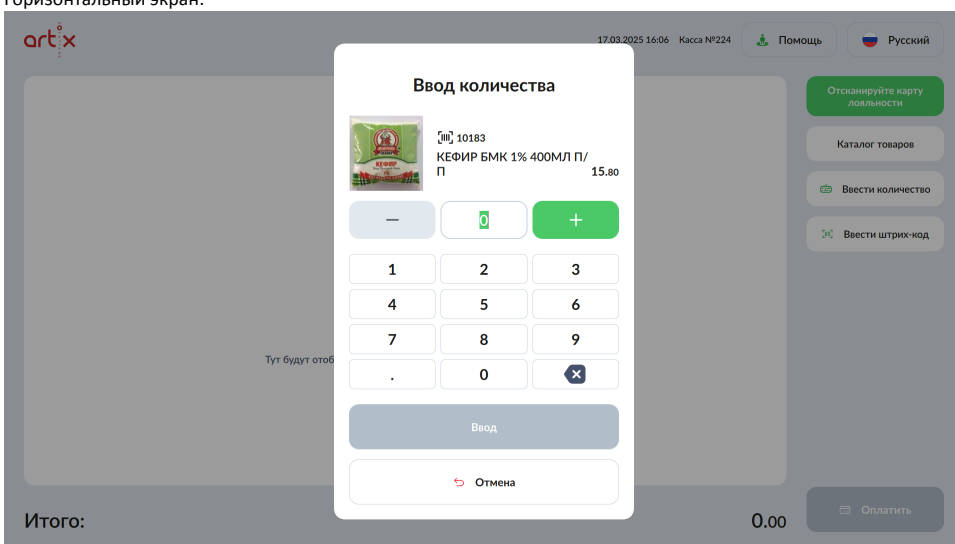

Ввод

↩ Отмена

Итого 0.00

Оплатить

Ввести количество Ввести штрих-код

- Горизонтальный экран:

После ввода позиция будет добавлена в чек с установленным количеством.

При включенном контроле веса настройками программы может игнорироваться ввод вручную для 1 шт. товара с обязательным вводом:

- если товар добавлен на контрольные весы с весом равным эталону 1 шт., то товар будет добавлен в чек без запроса ввода количества,
- если товар добавлен на контрольные весы с весом, равным эталону 2 шт. и более, то потребуются вручную ввести количество добавленного товара.