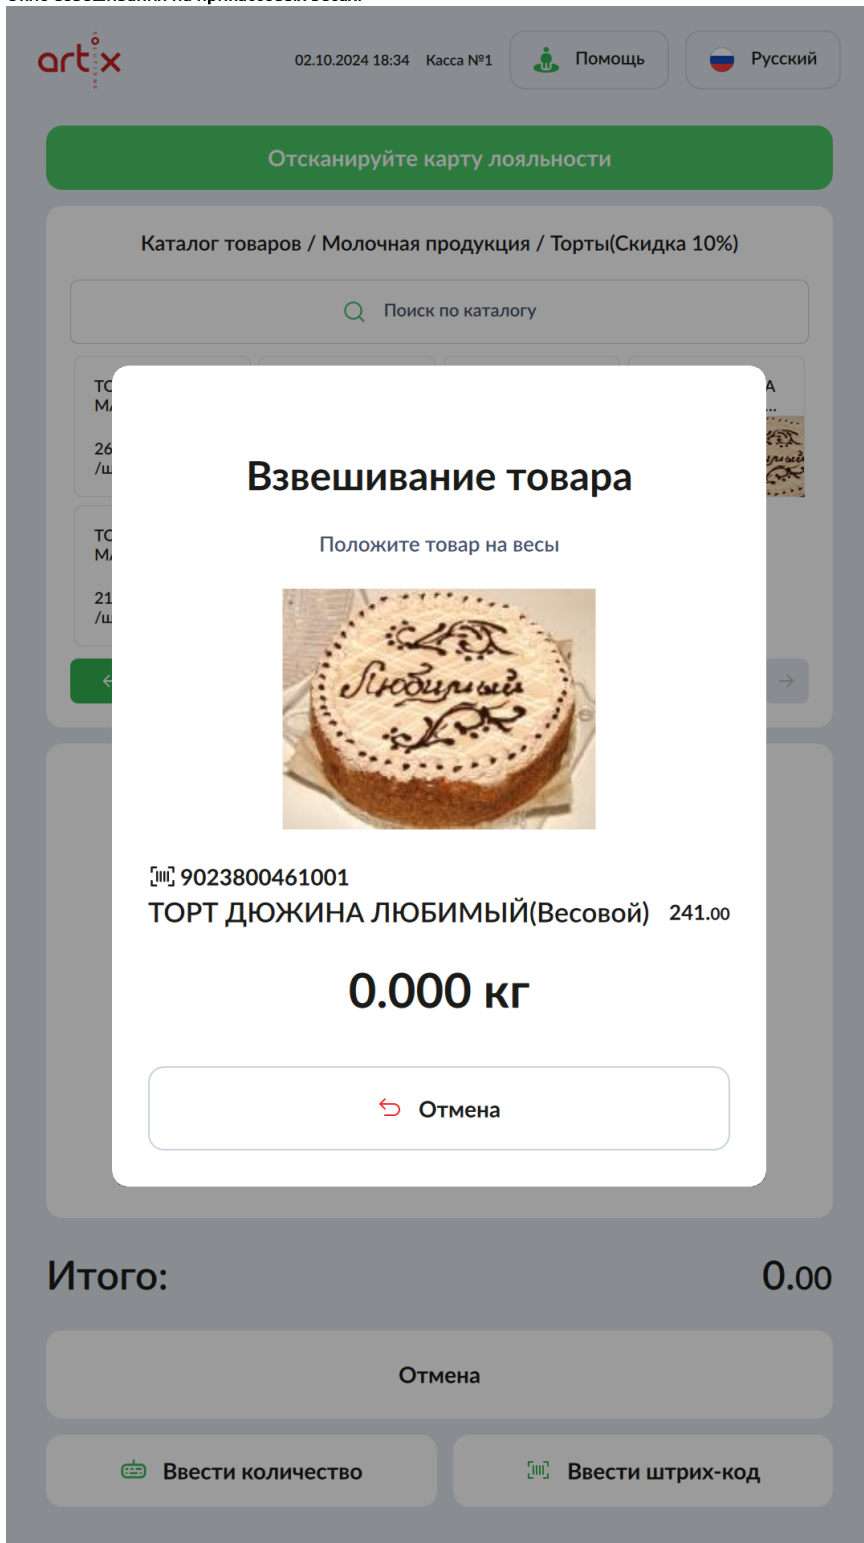

○ Окно взвешивания на прикассовых весах: