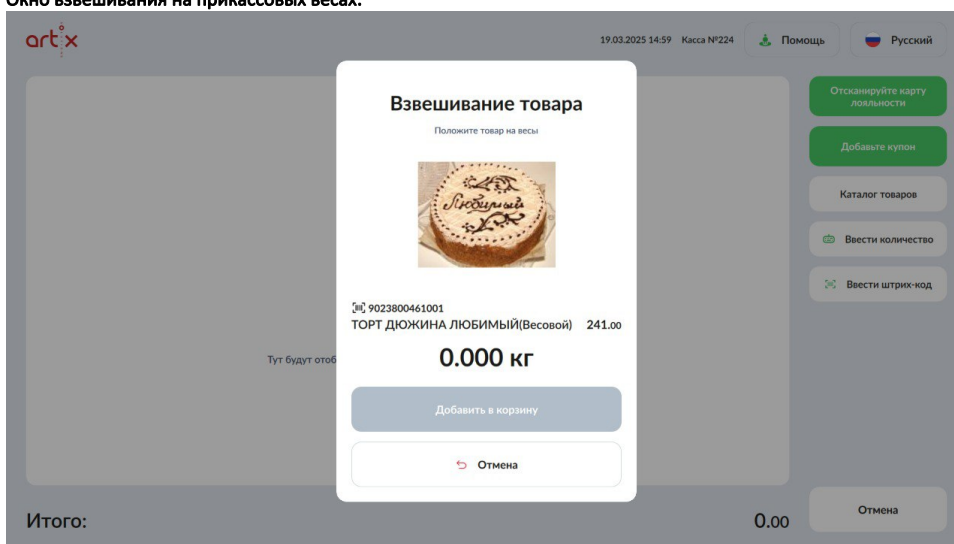

В окне взвешивания может дополнительно присутствовать кнопка подтверждения взвешивания, становится активной после получения стабилизации веса.

- Вертикальный экран:

○ Окно взвешивания на прикассовых весах:

○ Окно взвешивания на контрольных весах:

● Горизонтальный экран:

○ **Окно взвешивания на прикассовых весах:**

Товар добавляется в чек после нажатия кнопки "**Добавить**".

При выборе "**Отмена**" окно взвешивания закрывается, товар в чек не добавляется.

В зависимости от настроек, добавление по кнопке может выполняться автоматически через заданное время:

• **Окно взвешивания на прикассовых весах:**

• **Окно взвешивания на контрольных весах:**

Отсканируйте карту лояльности