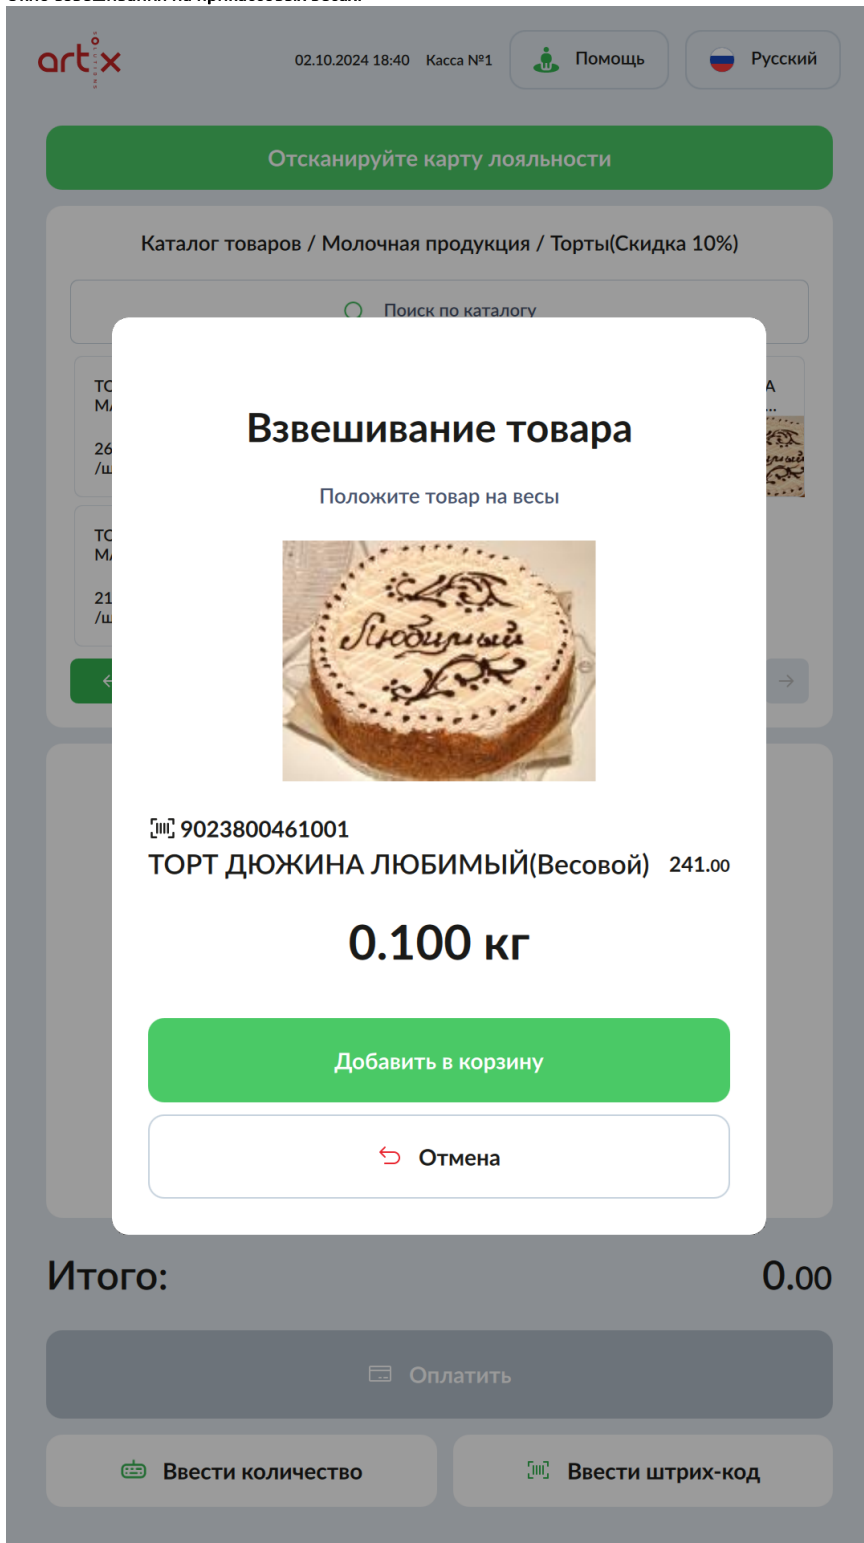

ТОРТ ДЮЖИНА ЛЮБИМЫЙ(Весовой)		0.100 кг	24.10
------------------------------	--	----------	-------

Добавить пакет

Итого: 24.10

Оплатить

Ввести количество

Ввести штрих-код

 По умолчанию для весовых товаров вес фиксируется от 11 грамм включительно (значение может изменяться настройками программы).

В окне взвешивания может дополнительно присутствовать кнопка подтверждения взвешивания, становится активной после получения стабилизации веса.

- Вертикальный экран:

○ Окно взвешивания на прикассовых весах: