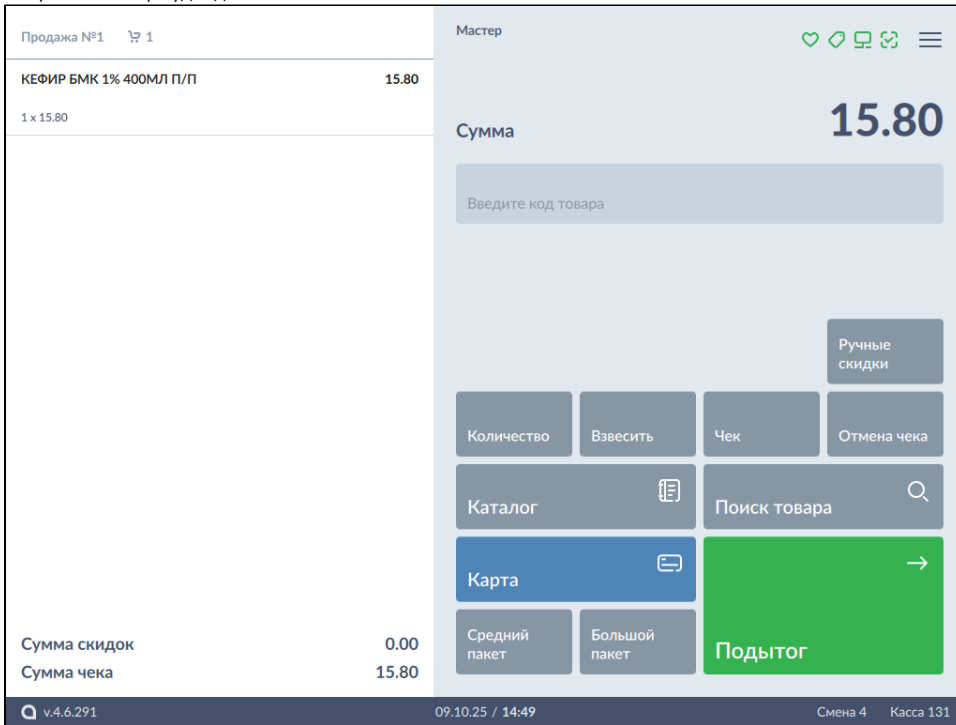

3. Выбранный товар будет добавлен в чек:

Подбор по наименованию

Для осуществления подбора товара по наименованию:

1. Нажмите на строку поиска товаров:

2. Введите наименование товара:

Каталог

Конфе

ОВОЩИ
ФРУКТЫ
КОНФЕТЫ