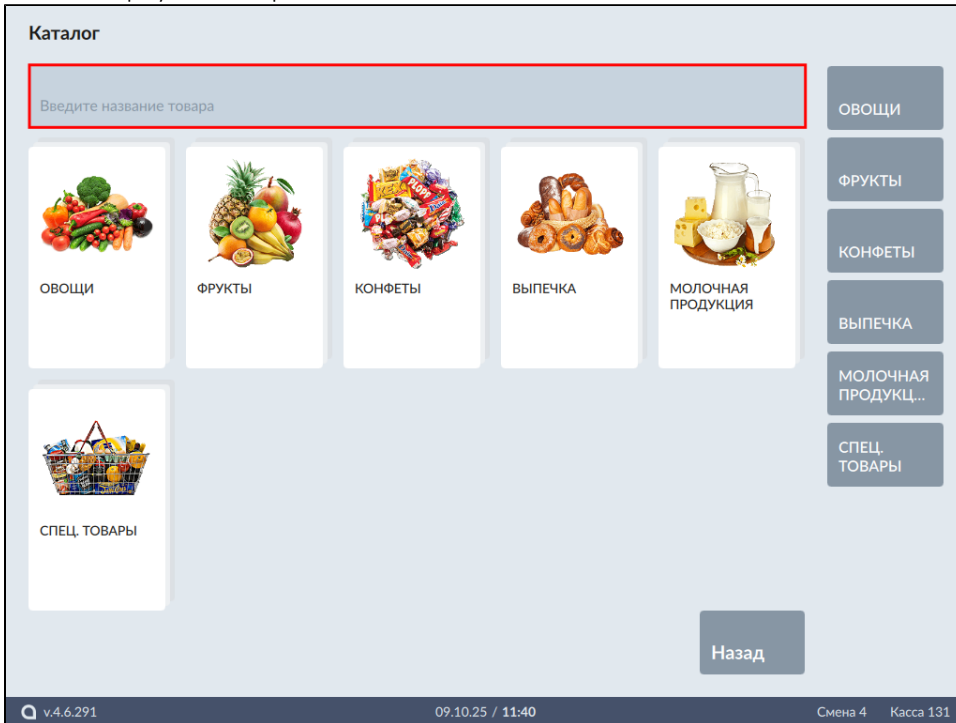

ОВОЩИ

ФРУКТЫ

КОНФЕТЫ

ВЫПЕЧКА

МОЛОЧНАЯ ПРОДУКЦ...

СПЕЦ. ТОВАРЫ

Назад

v.4.6.291 09.10.25 / 14:45 Смена 4 Касса 131

3. Выбранный товар будет добавлен в чек:

Подбор по наименованию

Для осуществления подбора товара по наименованию:

1. Нажмите на строку поиска товаров:

2. Введите наименование товара:

Каталог

Конфе

ОВОЩИ
ФРУКТЫ
КОНФЕТЫ