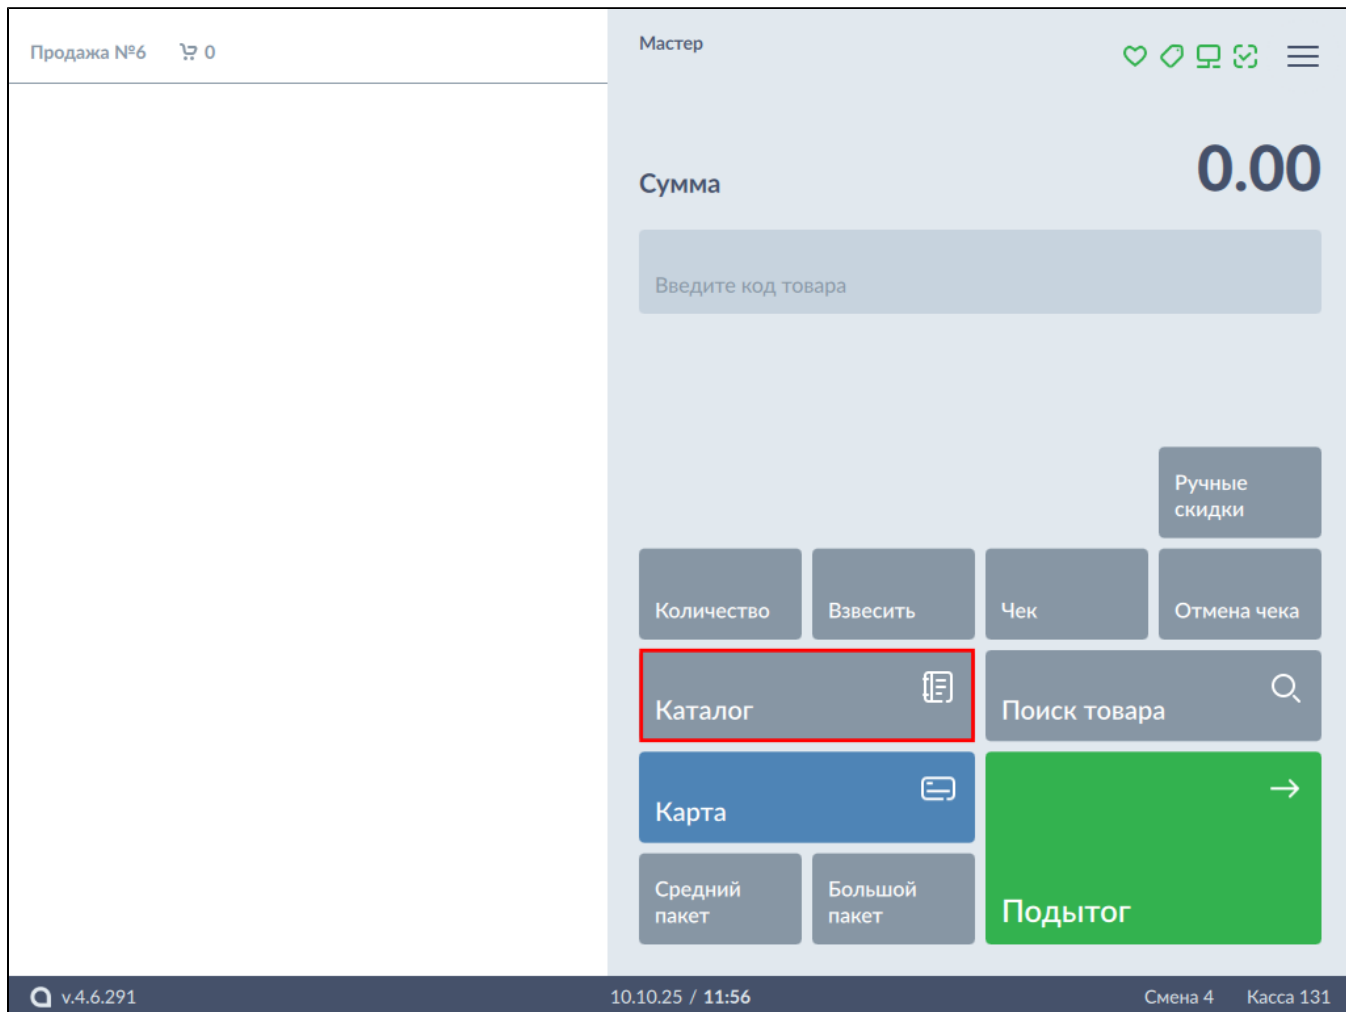

Выбор товара из каталога

- Визуальный подбор
- Подбор по наименованию

Для осуществления подбора товара из каталога нажмите кнопку "Каталог":

На экран будет выведен список каталогов в виде плитки:

Каталог

Введите название товара