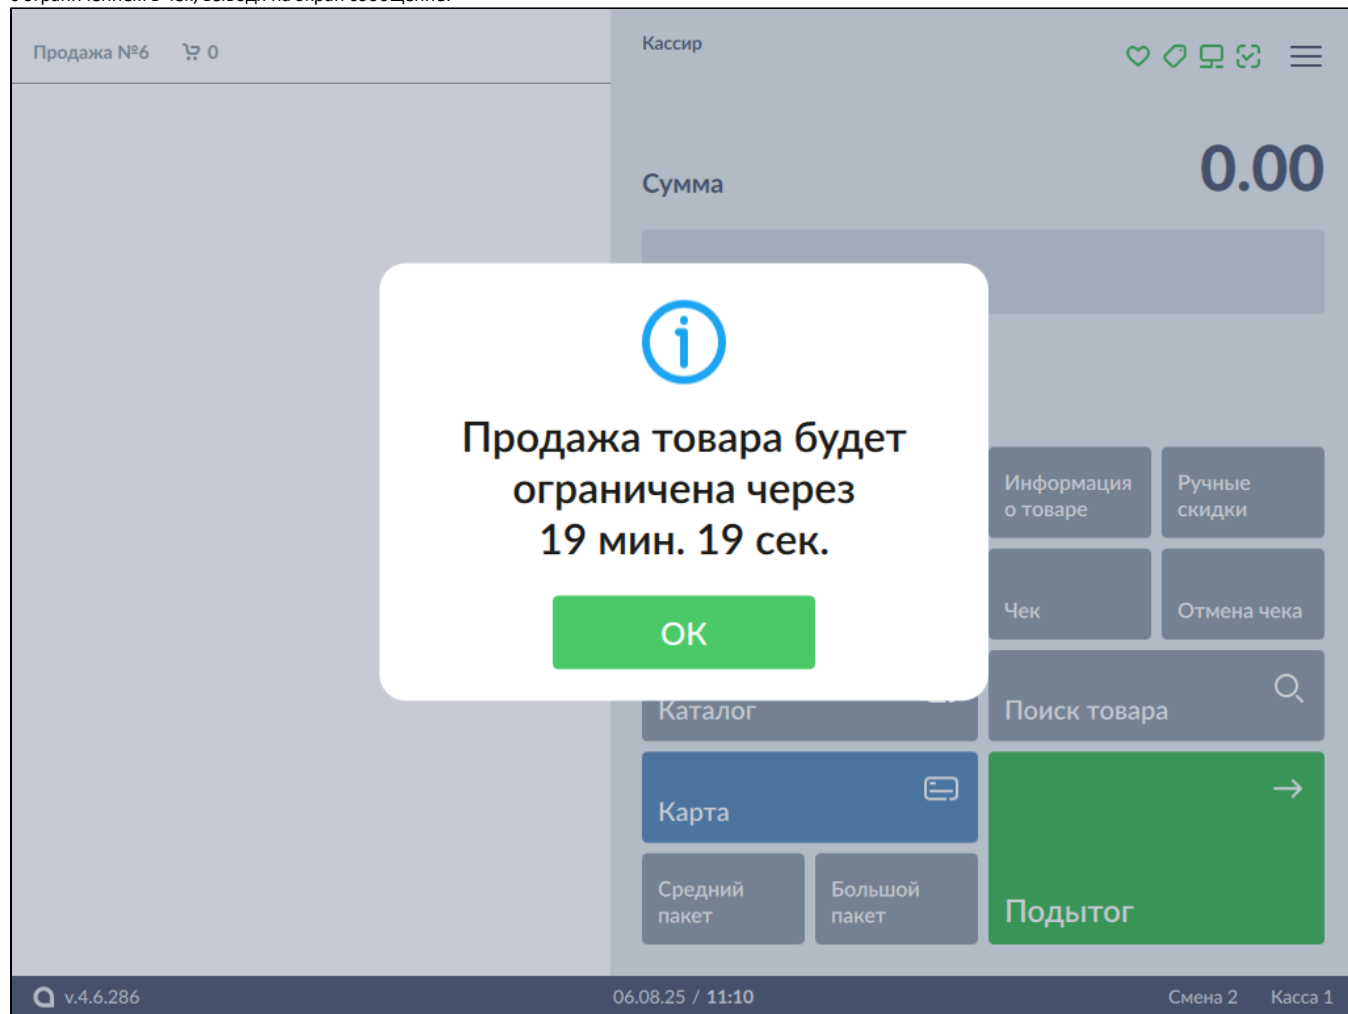

Для того чтобы пользователь мог контролировать ситуацию на кассе, программа предупреждает о приближении времени ограничения при добавлении товара с ограничением в чек, выводя на экран сообщение:

Добавляя товар в чек, кассир сможет оценить время до наступления ограничения и принять решение о продаже товара или отказе от продажи. Для того, чтобы вернуться к формированию товарной части чека продажи, нажмите "ОК".

Проверки при добавлении оплаты и при закрытии чека

Проверка ограничений продажи выполняется программой не только при добавлении товара в чек, но и при добавлении оплаты, и при закрытии чека.