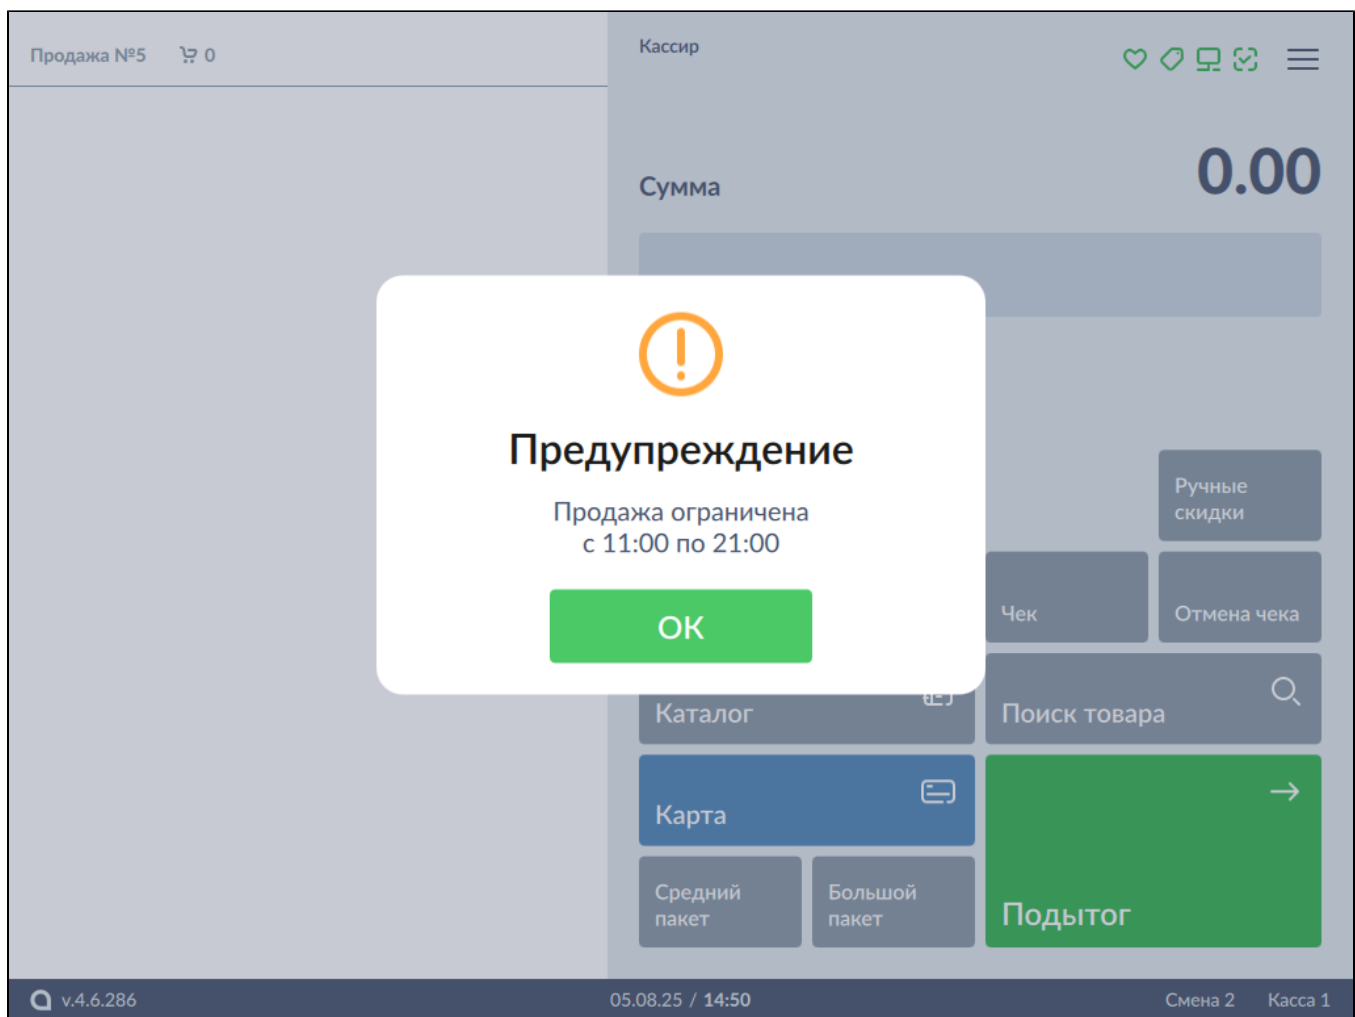

В указанное время товар невозможно добавить в чек. Нажмите "Ввод" - программа вернется к режиму формирования чека, товар в чек добавлен не будет.