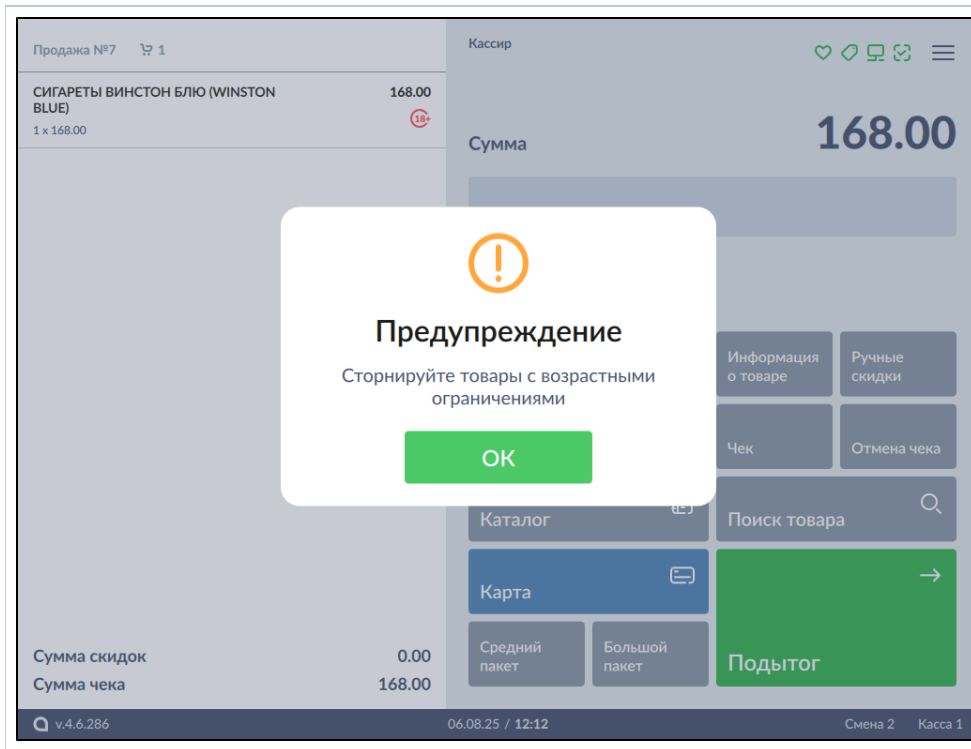

При повторном переходе в подытог проверка товаров на возрастное ограничение осуществляется повторно.

Ограничение по времени

Помимо возрастных ограничений законодательно закреплено ограничение продажи некоторых товаров по времени. При добавлении товара с ограничением по времени продажи на экран будет выведено предупреждение: