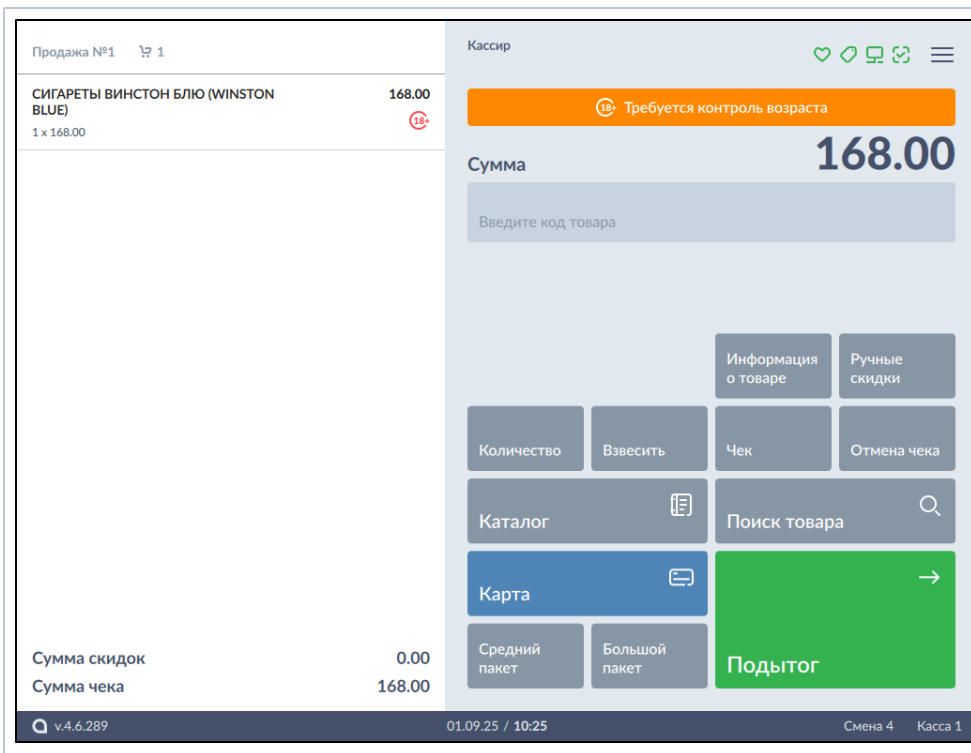

Сообщение о необходимости проверки возраста выводится один раз в чеке при переходе в подытог. При формировании сообщения учитывается наиболее строгое возрастное ограничение. Например, при добавлении нескольких товаров с разными возрастными ограничениями, при переходе в подытог будет отображен диалог с подтверждением максимального возрастного ограничения.