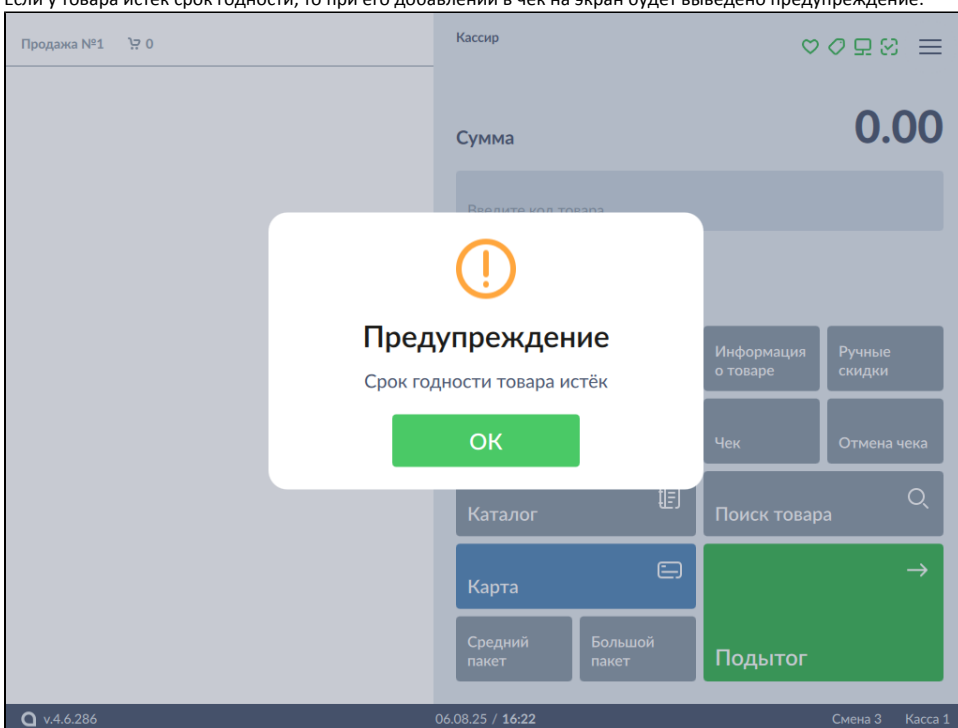

- Если у товара истек срок годности, то при его добавлении в чек на экран будет выведено предупреждение:

- Если у товара некорректно указан срок годности, то при его добавлении в чек на экран будет выведено предупреждение: