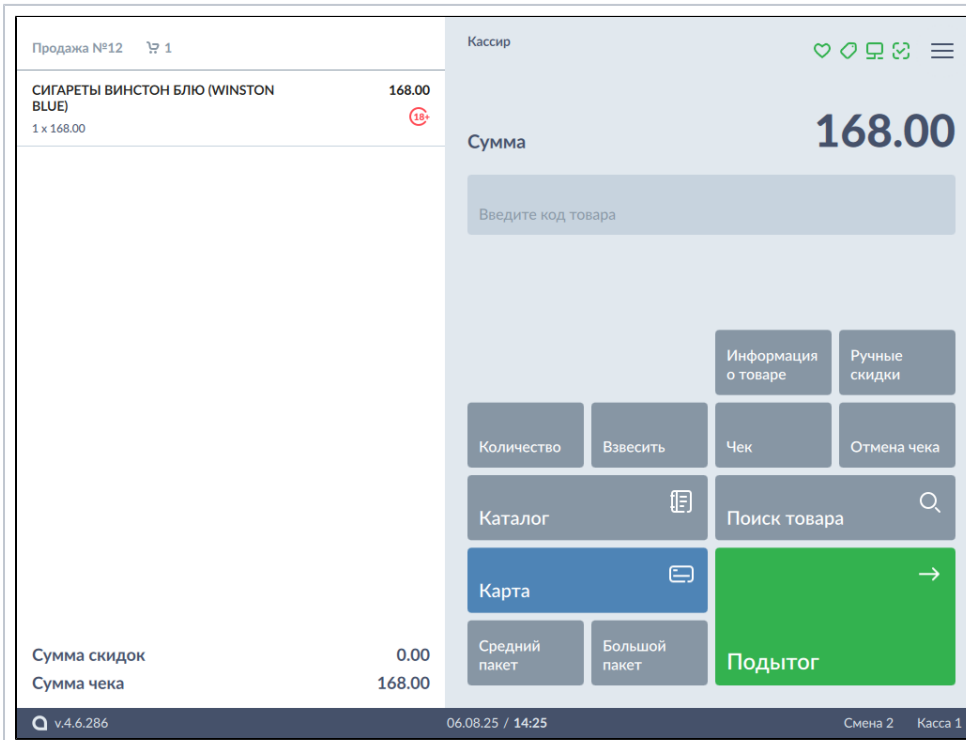

- Информация о товаре с ограничениями (Не реализовано)
- Проверки наличия ограничений продажи
  - Ограничение по возрасту
  - Ограничение по времени
    - Проверки при добавлении оплаты и при закрытии чека
  - Срок годности товара

Законодательством РФ определен ряд ограничений, распространяемых на продажу алкогольной и табачной продукции. Продажа товаров с ограничениями выполняется аналогично продаже обычных товаров, но при добавлении таких товаров в чек программа проверяет каждый товар на соответствие правилам продажи, предлагая пользователю выбрать решение в той или иной ситуации.

Информация о товаре с ограничениями (Не реализовано)

При просмотре информации о товаре с ограничениями на экран будет дополнительно выведена информация об ограничениях на продажу:

Проверки наличия ограничений продажи

При формировании документа продажи программа выполняет проверку на наличие ограничений для каждой товарной позиции.

Ограничение по возрасту

Кассовая программа контролирует возрастные ограничения по продаже товаров. Для того чтобы такой товар не был продан лицу, не достигшему возраста, установленного законодательством, программа предупреждает кассира о наличии товаров с ограничениями в чеке. В зависимости от настроек программы существует два вида оповещения кассира о необходимости проверки возраста покупателя:

- вывод сообщения на экран при переходе в подытог:

- оповещение в верхней строке кассовой программы при добавлении товара с возрастными ограничениями в чек продажи и вывод сообщения на экран при переходе в подытог: