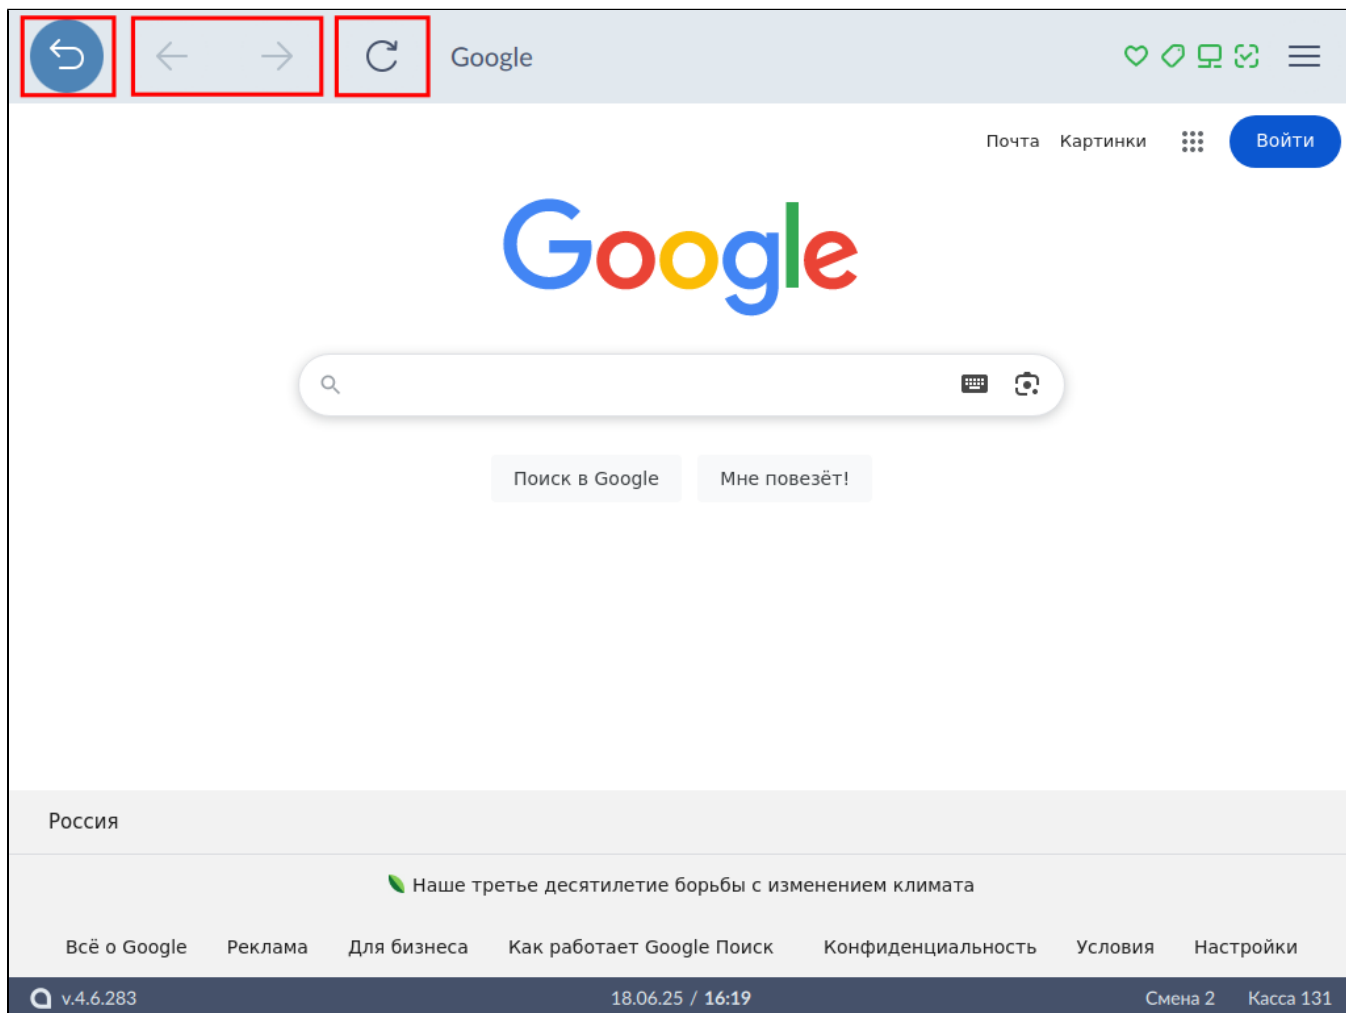

# Использование встроенного браузера

На кассе можно воспользоваться браузером. В зависимости от настройки кассовой программы браузер может быть вызван соответствующей кнопкой, либо пунктом меню.

При открытии браузера выполнится загрузка страницы, указанной в настройках:

Для обновления страницы предназначена соответствующая кнопка

Для переключения между страницами браузера предназначены стрелки

Для выхода из браузера предназначена соответствующая кнопка