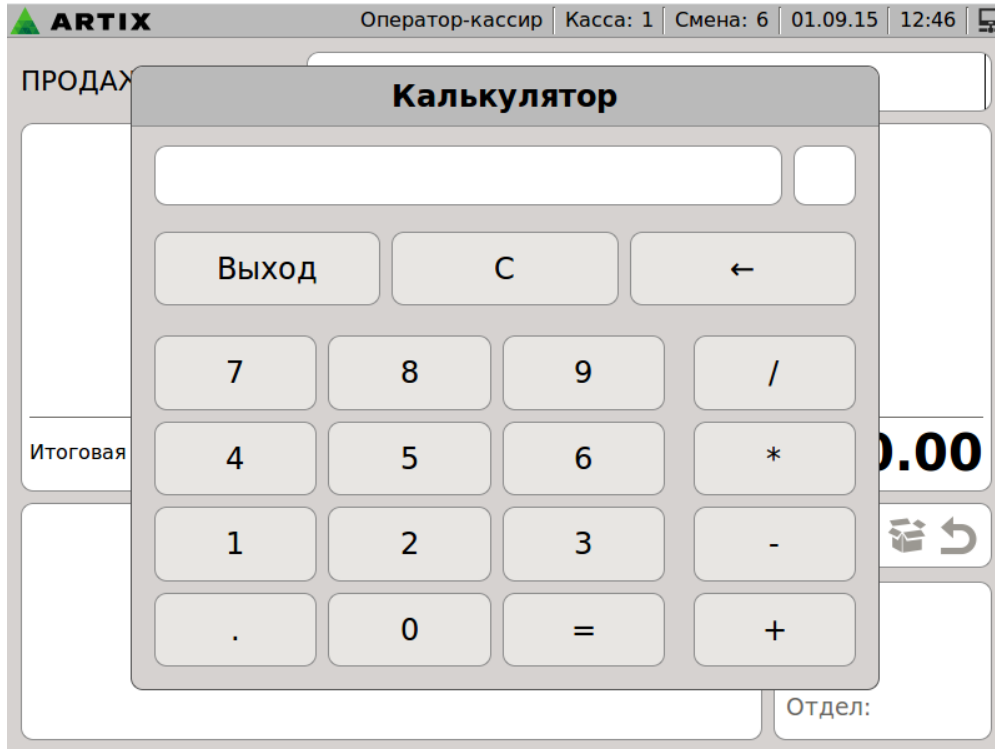

Калькулятор

В кассовом ПО Artix предусмотрена работа с калькулятором.

Калькулятор может быть вызван из любого режима работы.

Для вызова калькулятора нажмите клавишу "Калькулятор" - инструмент будет открыт.

Ввод данных на калькулятор может быть осуществлен с клавиатуры или сенсорного экрана.

Для выполнения математических действий дополнительно могут быть использованы клавиши навигации:

- ВВЕРХ - сложение,
- ВНИЗ - вычитание,
- ВЛЕВО - умножение,
- ВПРАВО - деление.